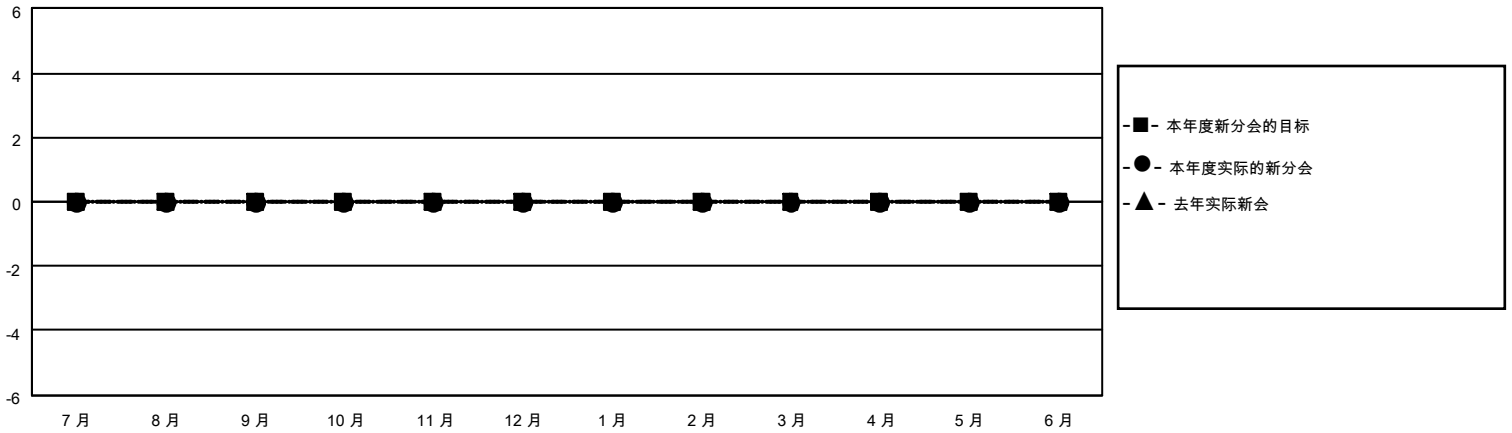

# MONTHLY MEMBERSHIP PROGRESS REPORT

地点 CHINA

District 386

Results as of: 1/31/2021

分会			
成果 2020-2021			
季	新分会目标	新会	会员流失的分会
7月/8月/9月	0	0	0
10月/11月/12月	0	0	0
1月/2月/3月	0	0	0
4月/5月/6月	0	0	0

位会员@每位须缴			
成果 2020-2021			
季	会员净增长目标	实际会员增长数	实际退会会员 (包括转会)
7月/8月/9月	0	152	29
10月/11月/12月	0	279	42
1月/2月/3月	0	25	11
4月/5月/6月	0	0	0

目标与实际新会累积

目标和实际会员累积

已取消的分会: 0	100 CLUBS OF 145 增添1位或以上的新会员	<b>性别分布</b>
<b>放弃的会员</b>		男 2,121 (55.96%)
过世 0		女 1,669 (44.04%)
分会已取消 0	<a href="#">点击这里取得累计会员数据</a>	总计家庭单位会员数 263
其他 82		支付减半会费的家庭会员 134
总计 82		