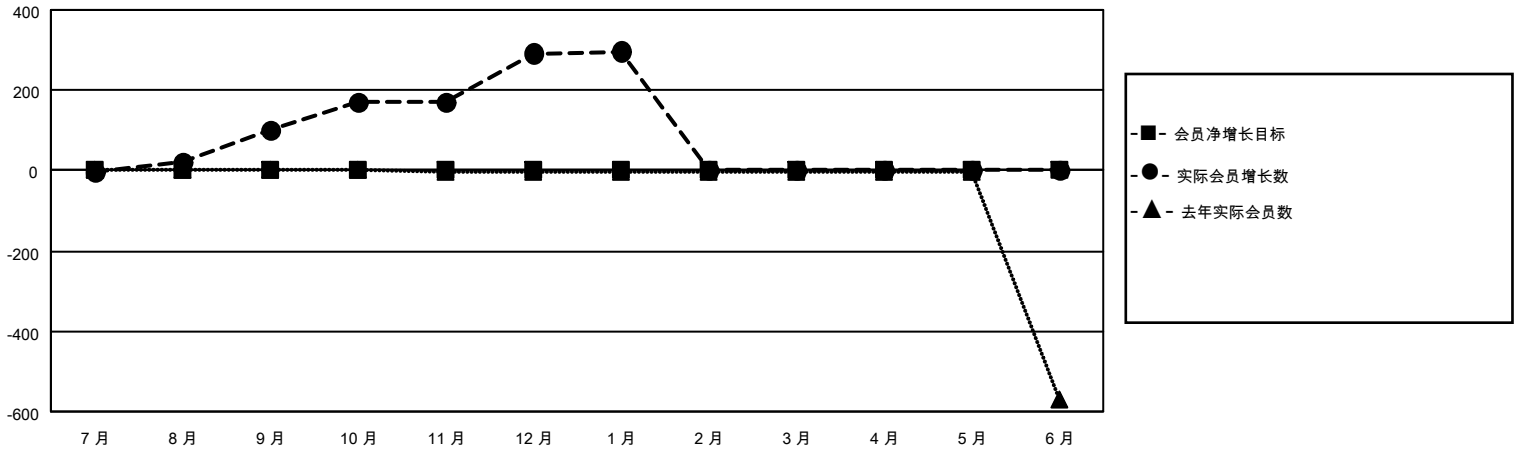

# MONTHLY MEMBERSHIP PROGRESS REPORT

地点 CHINA

District 386

Results as of: 1/31/2021

分会			
成果 2020-2021			
季	新分会目标	新会	会员流失的分会
7月/8月/9月	0	0	0
10月/11月/12月	0	0	0
1月/2月/3月	0	0	0
4月/5月/6月	0	0	0

位会员@每位须缴			
成果 2020-2021			
季	会员净增长目标	实际会员增长数	实际退会会员 (包括转会)
7月/8月/9月	0	152	29
10月/11月/12月	0	279	42
1月/2月/3月	0	25	11
4月/5月/6月	0	0	0

目标与实际新会累积

目标和实际会员累积

已取消的分会: 0	100 CLUBS OF 145 增添1位或以上的新会员	<b>性别分布</b>
<b>放弃的会员</b>		男 2,121 (55.96%)
过世 0		女 1,669 (44.04%)
分会已取消 0	<a href="#">点击这里取得累计会员数据</a>	总计家庭单位会员数 263
其他 82		支付减半会费的家庭会员 134
总计 82		